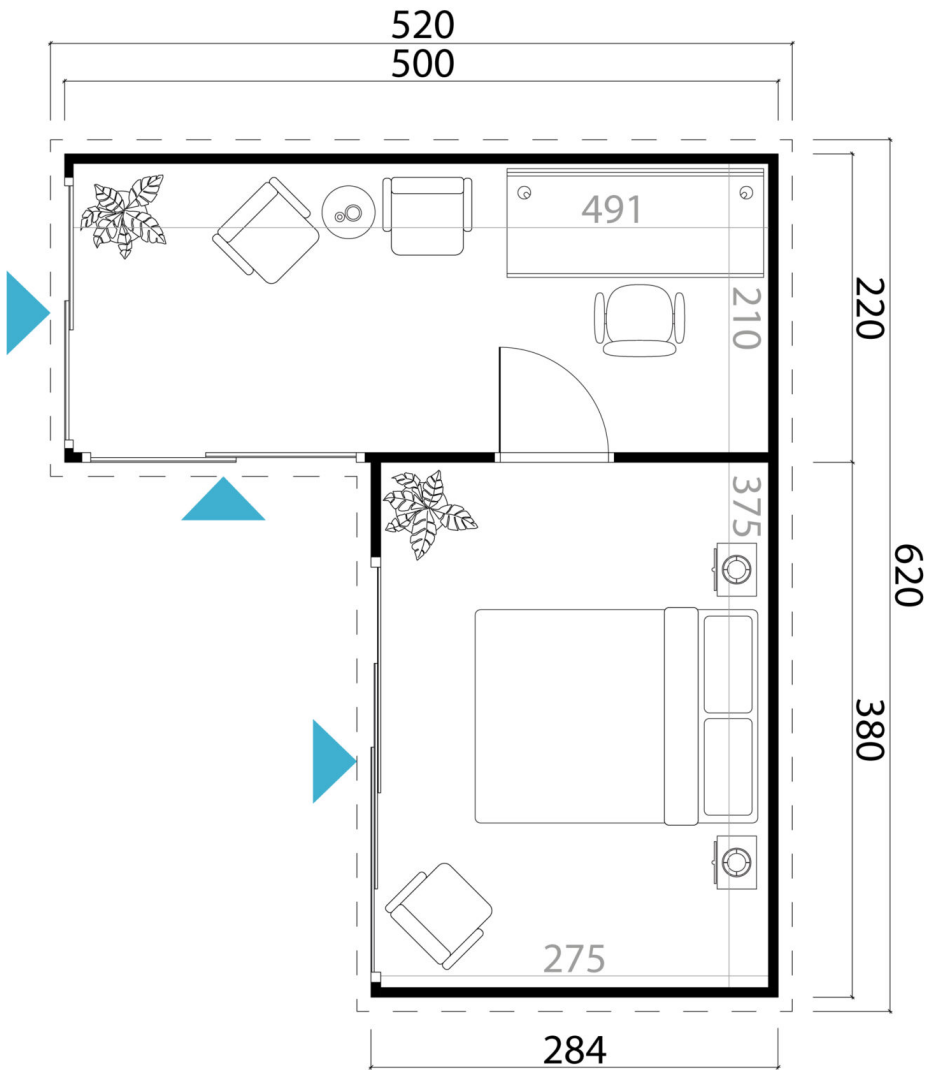

PREMIUM GARTENHAUS

VARIATIONEN

Bild	Artikelnummer	Stock Status	Beschreibung Holzbehandlung	Preis
	180		Naturbelassen	€ 6358,80
	181		Lichtgrau	€ 1498,80
	182		Carbongrau	€ 1618,80
	183		Gletchergrün	€ 4738,80
	184		Schwedenrot	€ 6418,80