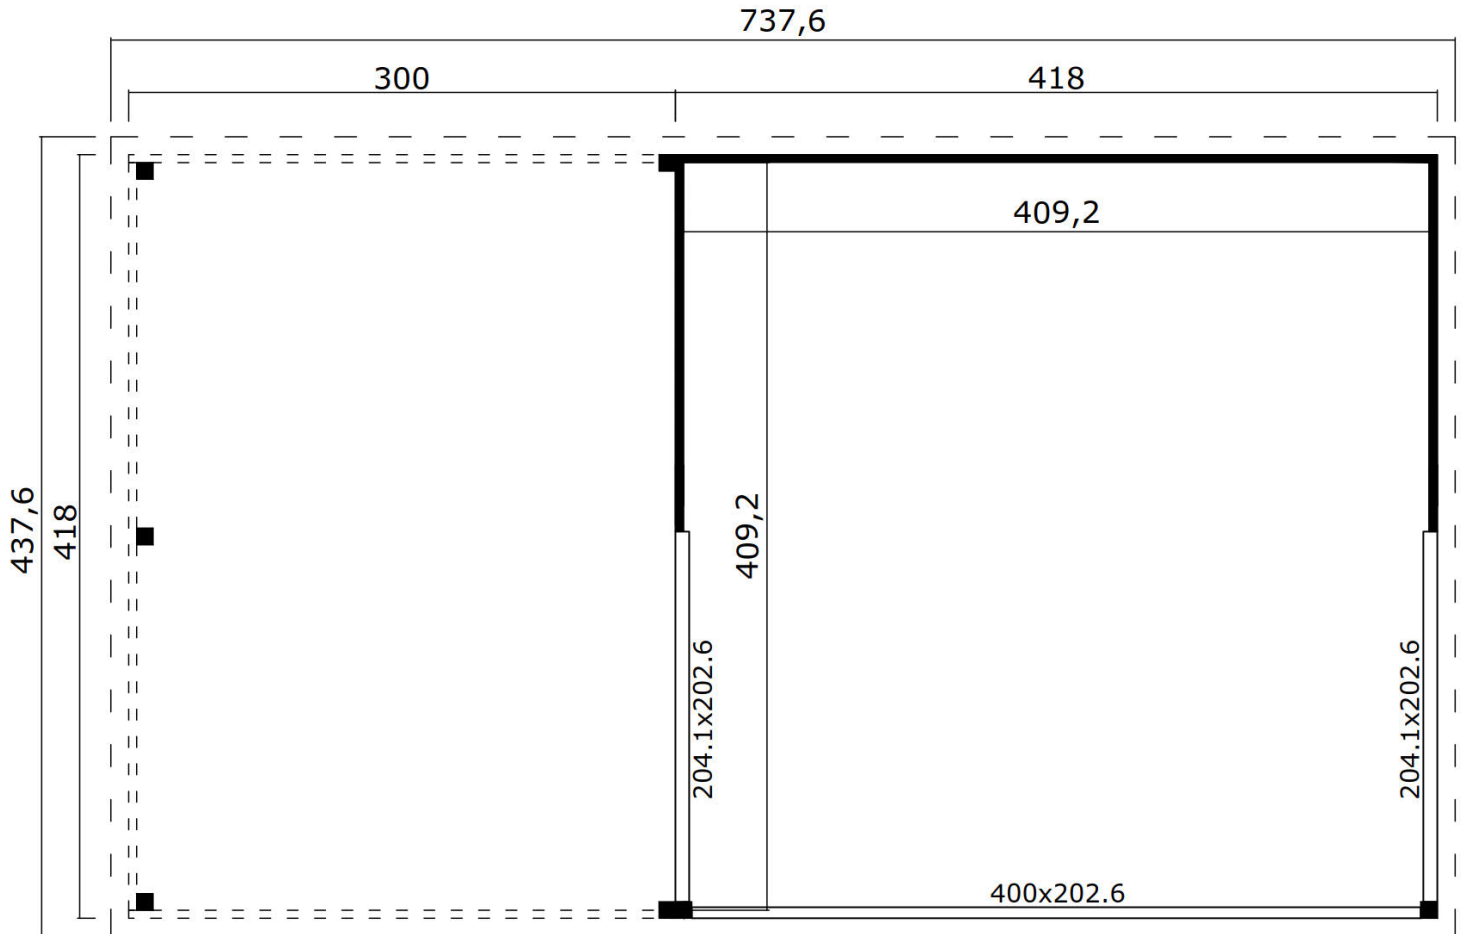

GARTENHAUS DOMEO 5 DACHVERLÄNGERUNG 12,1 M²

€ 11818,80 - € 13498,80

Praktisches und Gemütliches Lasita Maja Dachverlängerung mit 44 mm Wandstärke mm.
Fundamentmass 3000 x 4180. Naturbelassen

BESCHREIBUNG

GARTENHAUS DOMEO 5 DACHVERLÄNGERUNG VON LASITA MAJA

Erweitern Sie Ihr Gartenhaus mit einer praktischen Dachverlängerung/Überdachung - ideal als Grillplatz. Sie kann links oder rechts montiert werden.

Menge Zubehör:

TECHNISCHE DATEN

| | |
|---------------------------------|---|
| Holzbehandlung | Carbongrau, Gletchergrün, Lichtgrau, Naturbelassen, Schwedenrot |
| Breite | 300 cm |
| Tiefe | 418 cm |
| Spiegelverkehrte Montage | Ja, Nein |
| Holzart | Fichte |
| Terrasse | nein |
| Seitenwandhöhe | 222,3 cm |
| Firsthöhe | 239,4 cm |
| Grundfläche | 12,1 m ² |
| Dachfläche | 12,6 m ² |
| Schneelast | 153 kg/m |
| Umbauter Raum | 32,6 m ³ |
| Dachüberstand vorne | 10 cm |
| Dachüberstand seite | 10 cm |
| Dachüberstand hinten | 10 cm |
| Rauminhalt | 28,53 m ³ |
| Dachwinkel | 15° |
| Innenmaß Breite | 0 cm |
| Innenmaß Tiefe | 0 cm |
| Schlafboden | Nein |
| Verglasung | Isolierverglasung |
| Garantie | 5 Jahre |
| Grundform | Rechteckig |
| Dachform | Pulldach |