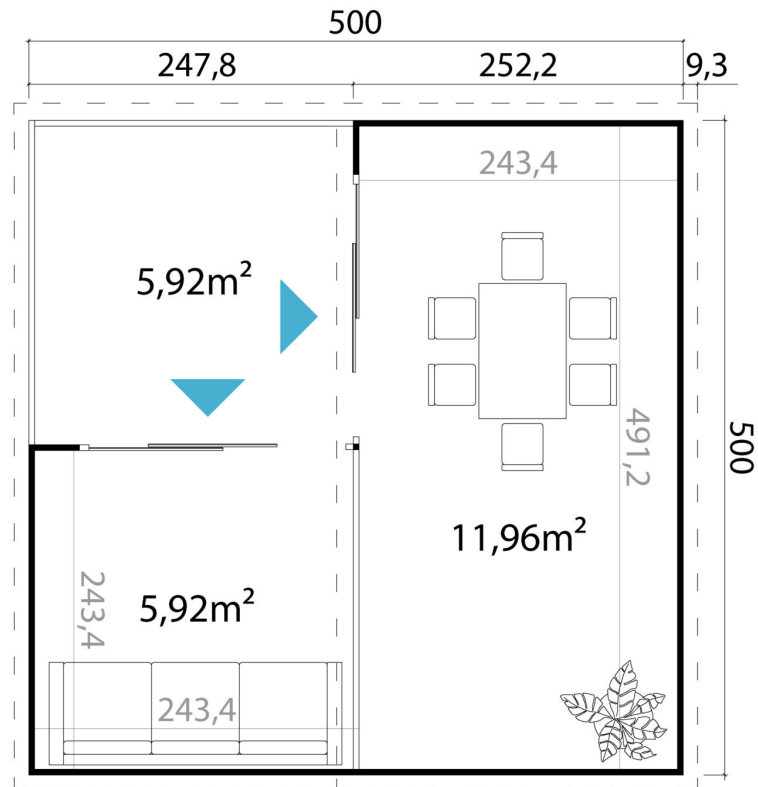

PREMIUM GARTENHAUS

VARIATIONEN

Bild	Artikelnummer	Stock Status	Beschreibung Holzbehandlung	Preis
	152		Naturbelassen	€ 15418,80
	153		Lichtgrau	€ 18718,80
	154		Carbongrau	€ 19858,80