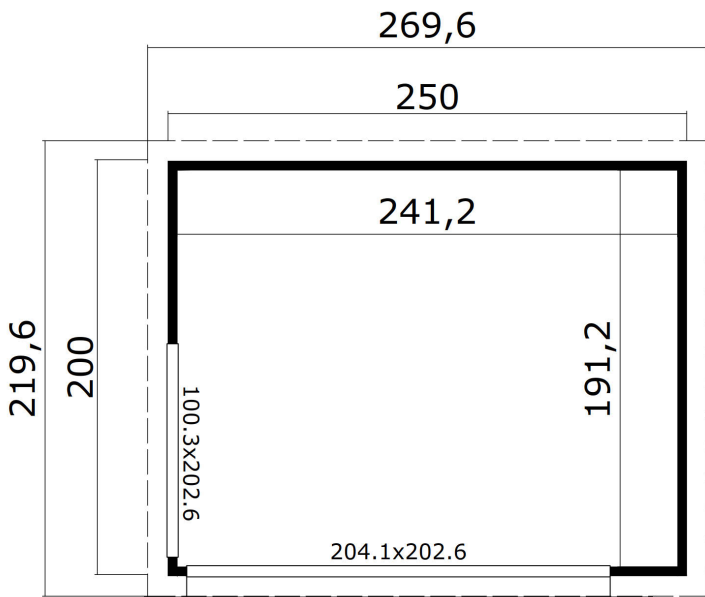

PREMIUM GARTENHAUS

VARIATIONEN

Bild	Artikelnummer	Stock Status	Beschreibung Holzbehandlung	Preis
	186		Naturbelassen	€ 6418,80
	187		Lichtgrau	€ 6418,80

Kontaktieren Sie uns +43 660 6742719.-Fr. 8-18 Uhr
office@premium-gartenhaus.at