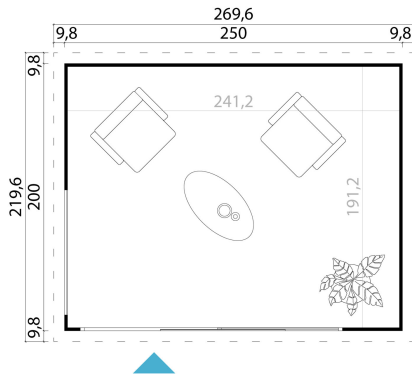

PREMIUM GARTENHAUS

VARIATIONEN

Bild	Artikelnummer	Stock Status	Beschreibung Holzbehandlung	Preis
	186		Naturbelassen	€ 6418,80
	187		Lichtgrau	€ 6418,80

Kontaktieren Sie uns +43 660 6742719.-Fr. 8-18 Uhr
office@premium-gartenhaus.at