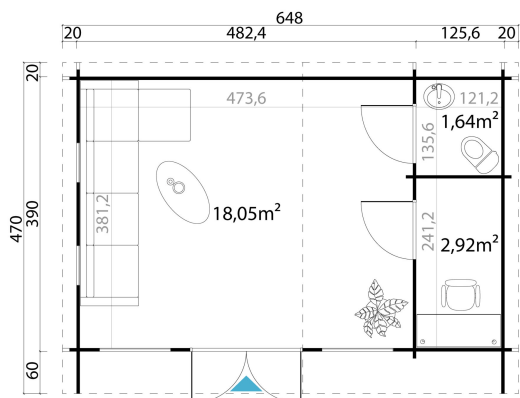

PREMIUM GARTENHAUS

VARIATIONEN

Bild	Artikelnummer	Stock Status	Beschreibung Holzbehandlung	Preis
	236		Naturbelassen	€ 14578,80
	237		Lichtgrau	€ 14578,80

Kontaktieren Sie uns +43 660 6742719.-Fr. 8-18 Uhr
office@premium-gartenhaus.at