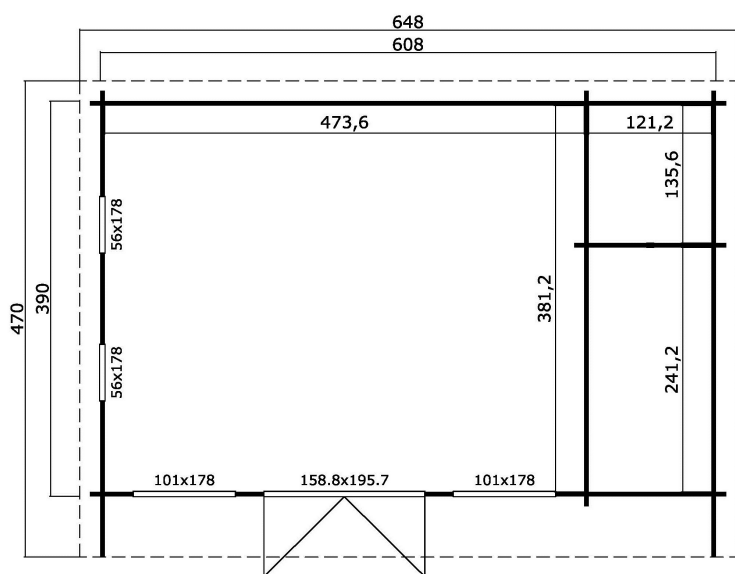

PREMIUM GARTENHAUS

VARIATIONEN

Bild	Artikelnummer	Stock Status	Beschreibung Holzbehandlung	Preis
	236		Naturbelassen	€ 14578,80
	237		Lichtgrau	€ 14578,80

Kontaktieren Sie uns +43 660 6742719.-Fr. 8-18 Uhr
office@premium-gartenhaus.at