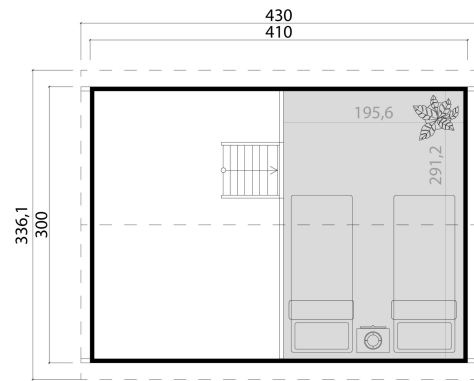

PREMIUM GARTENHAUS

VARIATIONEN

Bild	Artikelnummer	Stock Status	Beschreibung	Holzbehandlung	Preis
	272			Naturbelassen	€ 12058,80
	273			Lichtgrau	€ 12058,80
	274			Carbongrau	€ 12058,80
	275			Gletchergrün	€ 17278,80
	276			Schwedenrot	€ 18778,80