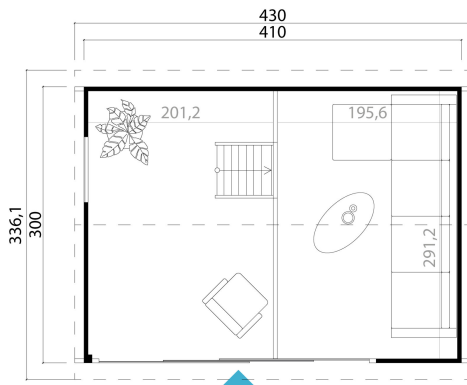

PREMIUM GARTENHAUS

VARIATIONEN

Bild	Artikelnummer	Stock Status	Beschreibung	Holzbehandlung	Preis
	272			Naturbelassen	€ 12058,80
	273			Lichtgrau	€ 12058,80
	274			Carbongrau	€ 12058,80
	275			Gletchergrün	€ 17278,80
	276			Schwedenrot	€ 18778,80