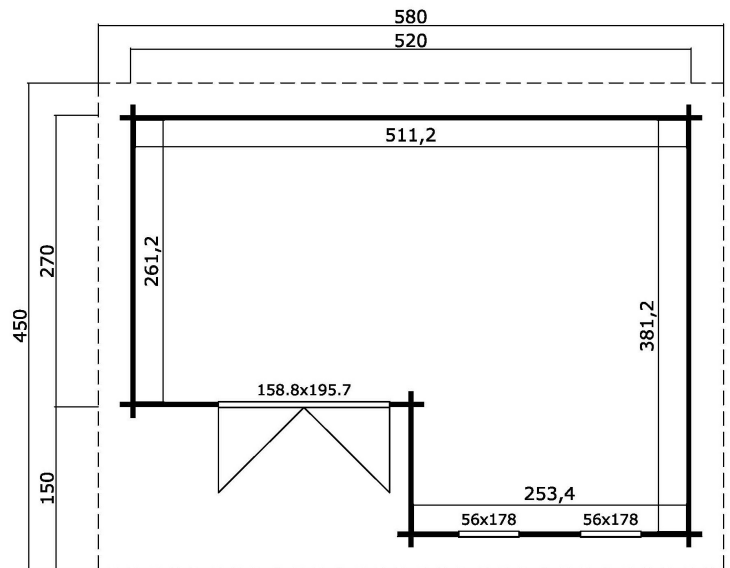

PREMIUM GARTENHAUS

VARIATIONEN

Bild	Artikelnummer	Stock Status	Beschreibung	Holzbehandlung	Preis
	290			Naturbelassen	€ 10678,80
	291			Lichtgrau	€ 10678,80

Kontaktieren Sie uns +43 660 6742719.-Fr. 8-18 Uhr
office@premium-gartenhaus.at