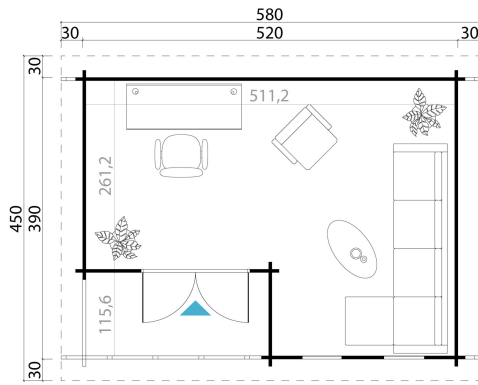

PREMIUM GARTENHAUS

VARIATIONEN

Bild	Artikelnummer	Stock Status	Beschreibung	Holzbehandlung	Preis
	290			Naturbelassen	€ 10678,80
	291			Lichtgrau	€ 10678,80

Kontaktieren Sie uns +43 660 6742719.-Fr. 8-18 Uhr
office@premium-gartenhaus.at