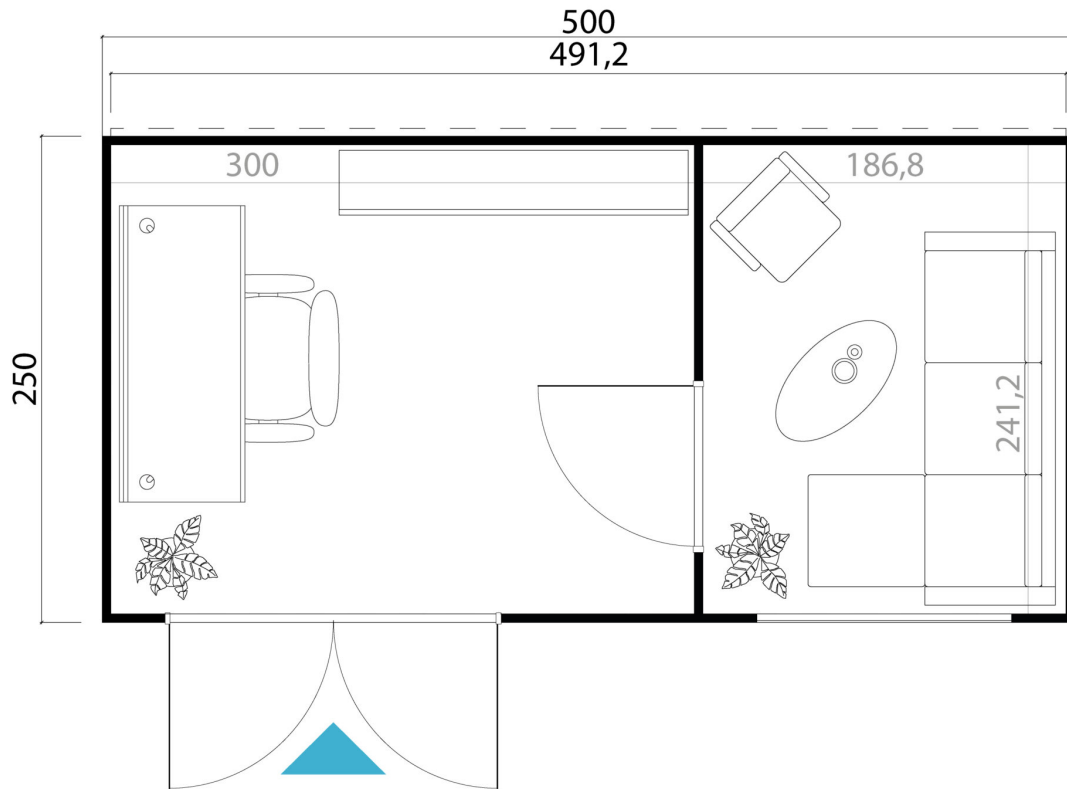

PREMIUM GARTENHAUS

VARIATIONEN

Bild	Artikelnummer	Stock Status	Beschreibung	Holzbehandlung	Preis
	320			Naturbelassen	€ 12778,80
	321			Lichtgrau	€ 12778,80
	322			Carbongrau	€ 12778,80