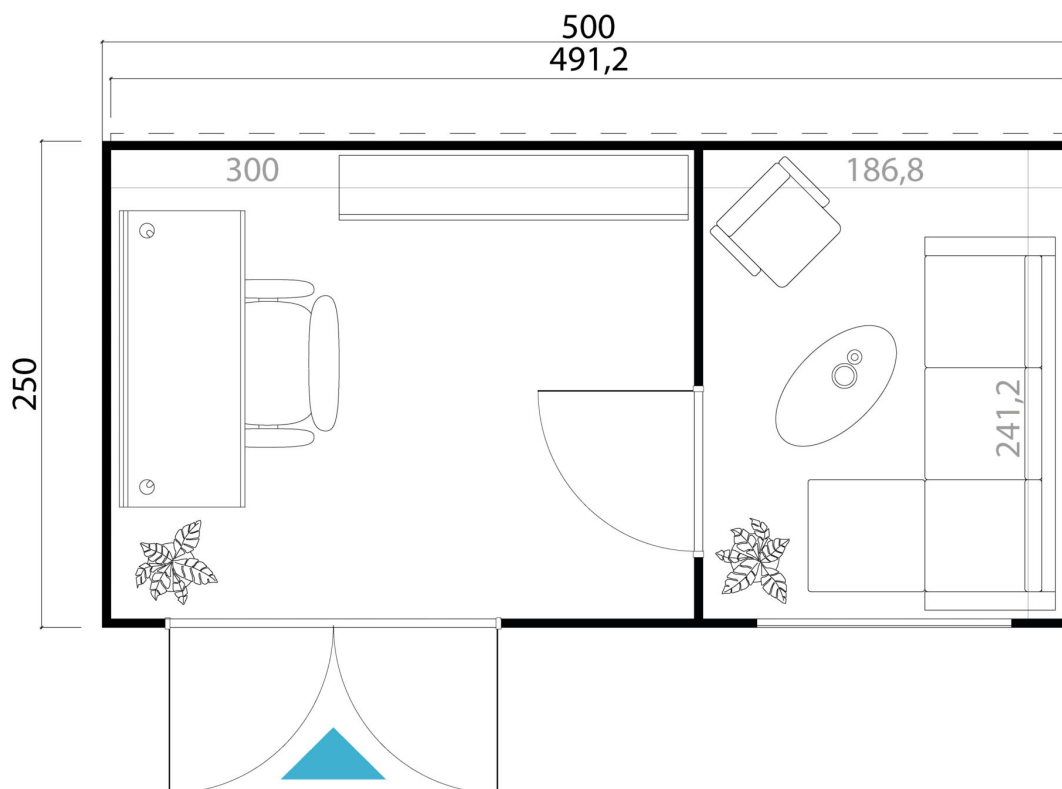

Das moderne Lasita Maja Gartenhaus Sardinien 3 ausgestattet mit einer 44 mm Blockbohle in Systembauweise bietet viel Platz auf fast 12 qm Grundfläche. Mit diesem Gartenhaus mit Aluminium-Doppeltür und Einzelfenster in Isolier - Sicherheitsglas trifft Lifestyle Ihren Garten. Das Haus überrascht als Mini-Gartenhaus mit einem zweiten Raum, das viele Gestaltungsmöglichkeiten bietet. Ausgestattet mit Aluminium Eck - und Dachabdeckungen ist das Haus Sardinien 3 ein echter Hingucker für jeden Garten.

TECHNISCHE DATEN

Holzbehandlung	Gletschergrün
Breite	500 cm
Tiefe	250 cm
Spiegelverkehrte Montage	Nein
Holzart	Fichte
Wandstärke	44 mm
Terrasse	nein
Seitenwandhöhe	239,4 cm
Firsthöhe	239,4 cm
Grundfläche	11,85 m ²
Dachfläche	12,27 m ²
Dachüberstand vorne	0 cm

PREMIUM GARTENHAUS

Dachüberstand seite	0 cm
Dachüberstand hinten	4,1 cm
Rauminhalt	27,35 m ³
Dachwinkel	3°
Innenmaß Breite	486,8 cm
Innenmaß Tiefe	241,2 cm
Schlafboden	Nein
Verglasung	Isolierverglasung
Grundform	Quadratisch
Dachform	Flachdach
Garantie	5 Jahre