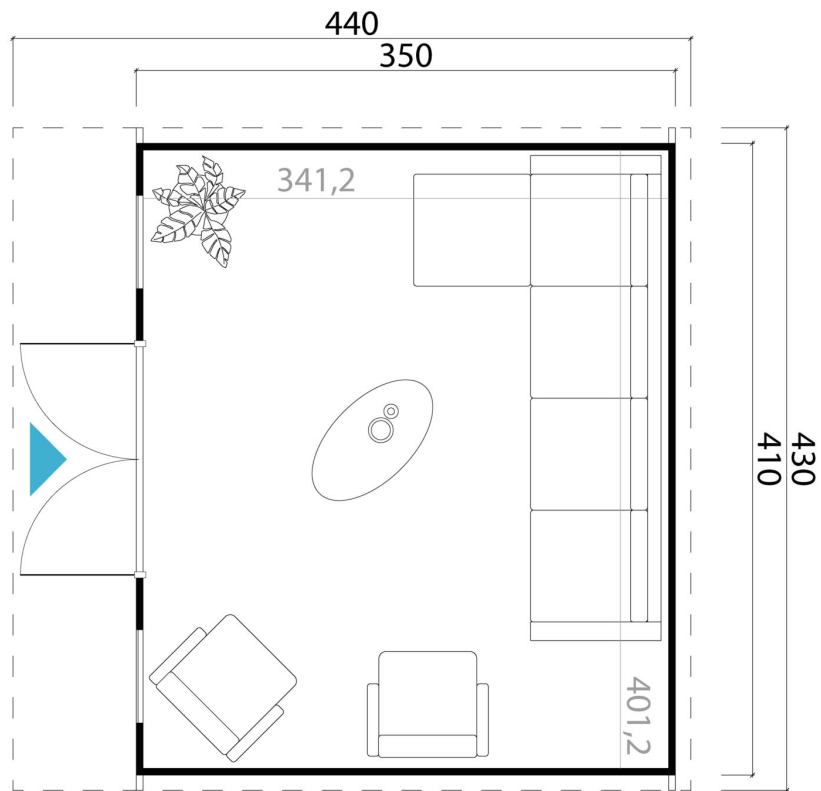

PREMIUM GARTENHAUS

VARIATIONEN

Bild	Artikelnummer	Stock Status	Beschreibung Holzbehandlung	Preis
	326		Naturbelassen	€ 958,80
	327		Lichtgrau	€ 958,80
	328		Carbongrau	€ 958,80